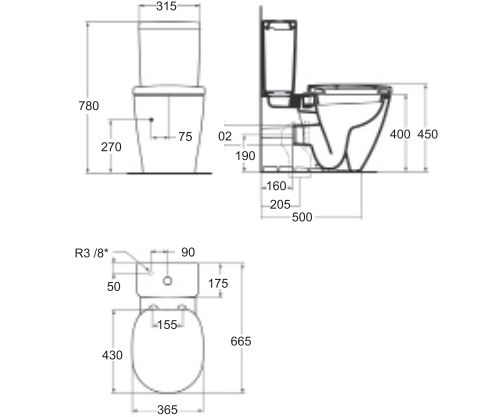

## Connect

Connect  
Countertop Basin  
E505901 Connect Countertop rectangular washbasin including fixation set 58 x 41 cm.

حوض مستطيل يثبت فوق سطح أفقى ٤١ x ٤١ سم

## Connect

Connect  
Undercounter Basin  
E506101 Connect Undercounter rectangular washbasin including fixation set 58 x 41 cm.

حوض مستطيل يثبت تحت سطح أفقى ٤١ x ٤١ سم

### Requires

E772401 Seat & cover (Soft Close)

سيديلي بلاستيك (ذاتي الغلق)

E714301 Tank & trim - dual flush

خزان بالعدة - زر مزدوج ضاغط

G900701 Outlet bend (vertical)

جلبة لتحويل الصرف

## Connect

Connect  
Floor Standing Close-Coupled bowl  
E803601 Bowl P without douche

مرحاض صرف P بدون دوش