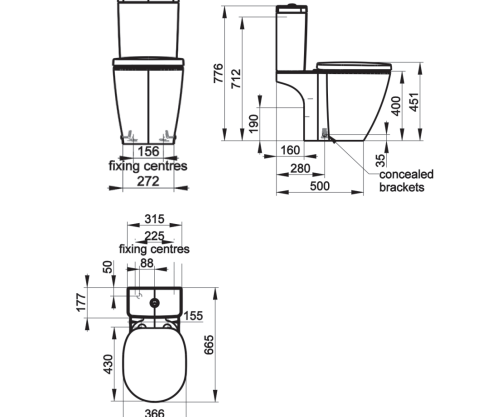

Connect

Connect
Furniture
G1842XA Connect furniture dark walnut 70cm 2 drawers

وحدة كونكت ٧٠ سم ٢ درج لون بني غامق

Requires

G812801 Lavatory 70 cm

حوض ٧٠ سم

Connect

Connect
Furniture
G1842SV Connect furniture light oak 70cm 2 drawers

وحدة كونكت ٧٠ سم ٢ درج لون خشبي فاتح

Requires

G812801 Lavatory 70 cm

حوض ٧٠ سم

Connect

Connect
Wsshbasin
G812801 Connect washbasin 70 x 49 cm, central tap hole punched and two holes semi punched.

حوض ٤٩x٧٠ سم

Requires

E797401 Wall hung Pedestal

عامود حوض معلق

Connect

Connect
Countertop Basin
E505901 Connect Countertop rectangular washbasin including fixation set 58 x 41 cm.

حوض مستطيل يثبت فوق سطح أفقى ٤١ x ٤١ سم

Requires

E797401 Wall hung Pedestal

عامود حوض معلق

Connect

Connect
Undercounter Basin
E506101 Connect Undercounter rectangular washbasin including fixation set 58 x 41 cm.

حوض مستطيل يثبت تحت سطح أفقى ٤١ x ٤١ سم

Requires

E797401 Wall hung Pedestal

عامود حوض معلق

Connect

Connect
Close-Coupled back to wall bowl
E803701 Bowl P/S without douche

مرحاض صرف P/S بدون دوش

Requires

E772401 Seat & cover (Soft Close)

سيديلي بلاستيك (ذاتي الغلق)

E714301 Tank & trim - dual flush

خزان بالعدة - زر مزدوج ضاغط

G900701 Outlet bend (vertical)

جلبة لتحويل الصرف

Connect

Connect
Floor Standing Close-Coupled bowl
E803601 Bowl P without douche

مرحاض صرف P بدون دوش

Requires

E772401 Seat & cover (Soft Close)

سيديلي بلاستيك (ذاتي الغلق)

E714301 Tank & trim - dual flush

خزان بالعدة - زر مزدوج ضاغط

Connect

Connect
Wall-hung bowl
E785001 Wall hung bowl without douche

مرحاض معلق بدون دوش

Requires

E772401 Seat & cover (Soft Close)

سيديلي بلاستيك (ذاتي الغلق)