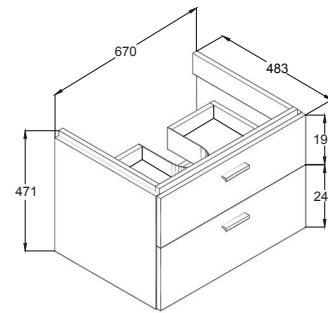

## Connect

Connect  
Furniture  
G1842XA Connect furniture dark walnut 70cm 2 drawers

وحدة كونكت ٧٠ سم ٢ درج لون بني غامق

### Requires

G812801 Lavatory 70 cm

حوض ٧٠ سم