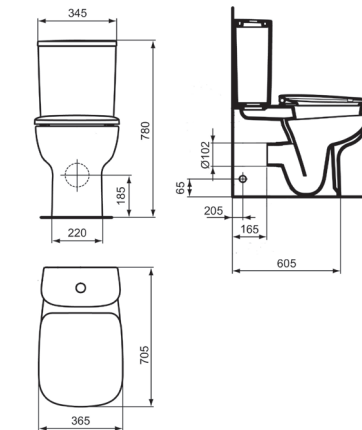

عامود حوض معلق ٥٥/٦٥ سم

01 White

	A	B	C	D	E	F	G	H	J	K
G2865	650	465	575	310	570	145	190	280	165	490
G2855	550	455	480	310	480	135	190	280	150	480

New Esedra

New Esedra

Close-Coupled back to wall bowl

G282001 Bowl S/P without douche

G283401 Tank & trim - dual flush

خزان بالعدة - زر مزدوج ضاغط

G900701 Outlet bend (vertical)

جلبة لتحويل الصرف

01 White

Soft Closing

Flush 6 L

Flush 4.5 L

New Esedra

New Esedra

Floor Standing Close-Coupled bowl

T282401 Bowl P without douche

مرحاض صرف P بدون دوش

G282501 Bowl P with douche

مرحاض صرف P بالدوش

Requires

Flush 6 L

Flush 4.5 L

New Esedra

New Esedra

Wall-hung bowl

G281701 Wall hung bowl without douche

مرحاض معلق بدون دوش

G282801 Wall hung bowl with douche & handle