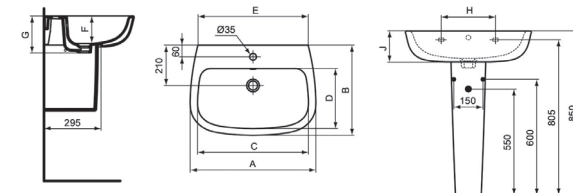

G281401 Floor standing pedestal, for basins 65/55 cm

عامود حوض ٥٥/٦٥ سم

01 White

	A	B	C	D	E	F	G	H	J	K
G2865	650	465	575	310	570	145	190	280	165	490
G2855	550	455	480	310	480	135	190	280	150	480

New Esedra

New Esedra

Washbasin

G285501 New Esedra washbasin 55 cm

حوض ٥٥ سم

G286501 New Esedra washbasin 65 cm

حوض ٦٥ سم

Requires

G281601 Floor standing pedestal, for basins 55/65 cm

عامود حوض معلق ٥٥/٦٥ سم

01 White

	A	B	C	D	E	F	G	H	J	K
G2865	650	465	575	310	570	145	190	280	165	490
G2855	550	455	480	310	480	135	190	280	150	480

New Esedra

New Esedra

Close-Coupled back to wall bowl

G282001 Bowl S/P without douche