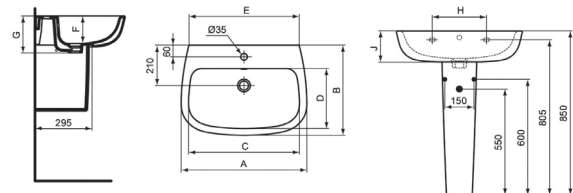

New Esedra

New Esedra

Washbasin

G286501 New Esedra washbasin 65 cm

حوض ٦٥ سم

G285501 New Esedra washbasin 55 cm

حوض ٥٥ سم

Requires

G281401 Floor standing pedestal, for basins 65/55 cm

عامود حوض ٥٥/٦٥ سم

01 White

	A	B	C	D	E	F	G	H	J	K
G2865	650	465	575	310	570	145	190	280	165	490
G2855	550	455	480	310	480	135	190	280	150	480

New Esedra

New Esedra

Washbasin

G285501 New Esedra washbasin 55 cm

حوض ٥٥ سم

G286501 New Esedra washbasin 65 cm

حوض ٦٥ سم

Requires

G281601 Floor standing pedestal, for basins 55/65 cm