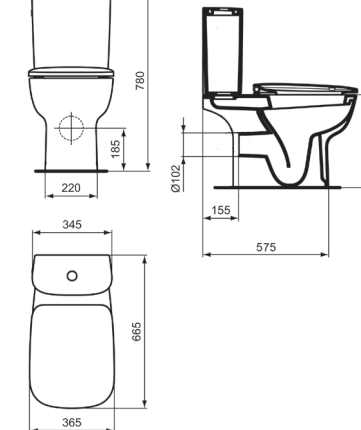

G283401 Tank & trim - dual flush

خزان بالعدة - زر مزدوج ضاغط

G900701 Outlet bend (vertical)

جلبة لتحويل الصرف

01 White

Soft Closing

Flush 6 L

Flush 4.5 L

New Esedra

New Esedra

Floor Standing Close-Coupled bowl

T282401 Bowl P without douche

مرحاض صرف P بدون دوش

G282501 Bowl P with douche

مرحاض صرف P بالدوش

Requires

T318101 Seat & cover (Soft Close)

سيديلي بلاستيك (ذاتي الغلق)

T318201 Seat & cover

سيديلي بلاستيك

G283401 Tank & trim - dual flush

خزان بالعدة - زر مزدوج ضاغط

01 White

Soft Closing

Flush 6 L

Flush 4.5 L

New Esedra

New Esedra

Wall-hung bowl

G281701 Wall hung bowl without douche

مرحاض معلق بدون دوش

G282801 Wall hung bowl with douche & handle