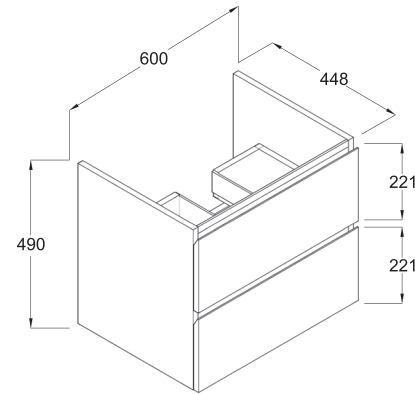

## TESI

TESI  
**Furniture**  
G0045PH Tesi Furniture Glossy Grey 60 cm 2 Drawers  
وحدة تيسي ٦٠ سم ٢ درج لون رمادي لامع

**Requires**  
G351001 Tesi Vanity Basin 62.5 cm  
حوض فوق سطح افقي ٦٢,٥ سم