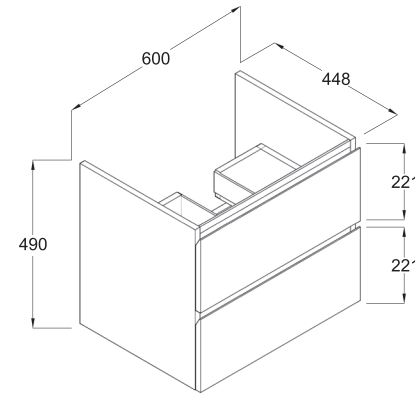

TESI

TESI
Furniture
G0045PH Tesi Furniture Glossy Grey 60 cm 2 Drawers
وحدة تيسي ٦٠ سم ٢ درج لون رمادي لامع

Requires
G351001 Tesi Vanity Basin 62.5 cm
حوض فوق سطح افقي ٦٢,٥ سم

TESI

TESI
Furniture
G0045OV Tesi Furniture Glossy White 60 cm 2 Drawers
وحدة تيسي ٦٠ سم ٢ درج لون أبيض لامع

Requires
G351001 Tesi Vanity Basin 62.5 cm
حوض فوق سطح افقي ٦٢,٥ سم

IDEAL STANDARD EGYPT

MAIN OFFICE 88 AL Moltaqua Al Araby
Al Mosheer Ahmed Ismail St. Sheraton Tel.: 26969700 Fax.: 26969710

CUSTOMER SERVICE OFFICE 54 / 17 Ismail Wahby St. From Moustafa El Nahas
9th Area Nasr City Tel.: 19696 Fax.: 24733217

6 October : Al Fardous city In front of
Dream Land. First Mall next to AlOthaim market.
238882746 – 238882747 WhatsApp: 0121 221 9696

www.idealstandard-egypt.com

Part of:
Ideal Standard International Group

Ideal Standard

Ideal Standard follows a policy of continuous and consistent improvement on the design and functionality of the products. Thus, it reserves the right to change its manufacturing prescription at any time and discontinue or withdraw any product during the year of validity of this catalogue, without any prior notice.

TESI

Modern by nature

Ideal Standard