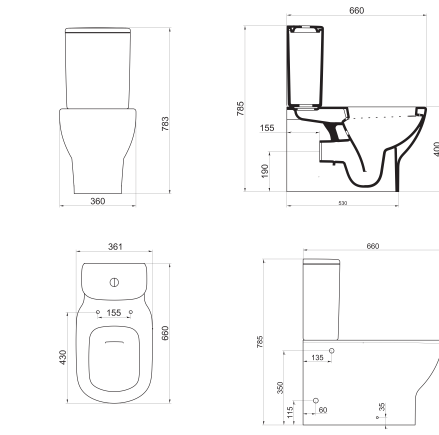

Requires

T352701 Seat & cover (Soft Close)

سيديلي بلاستيك (ذاتي الغلق)

T352801 Seat & cover

سيديلي بلاستيك

G357501 Tank & trim - dual flush

خزان بالعدة - زر مزدوج ضاغط

01
White

New
Product

Soft
Closing

Water
Saving