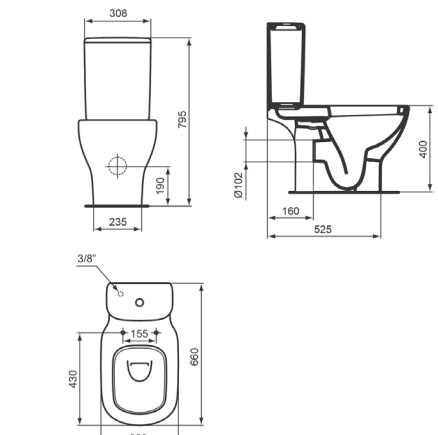

Requires

T352701 Seat & cover (Soft Close)

سيديلي بلاستيك (ذاتي الغلق)

T352801 Seat & cover

سيديلي بلاستيك

G357501 Tank & trim - dual flush

خزان بالعدة - زر مزدوج ضاغط

01
White

Soft
Closing

Water
Saving