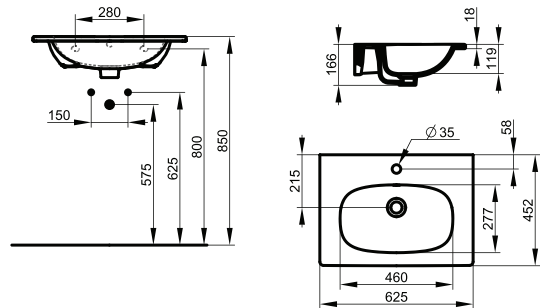

### Washbasin

G351001 TESI Vanity Basin 62.5 cm

حوض فوق سطح أفقي ٦٢,٥ سم

01  
White

NEW

New  
Product