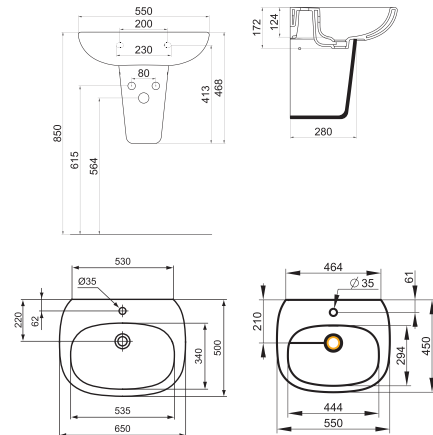

Requires

J503101 Wall hung pedestal

عامود حوض معلق