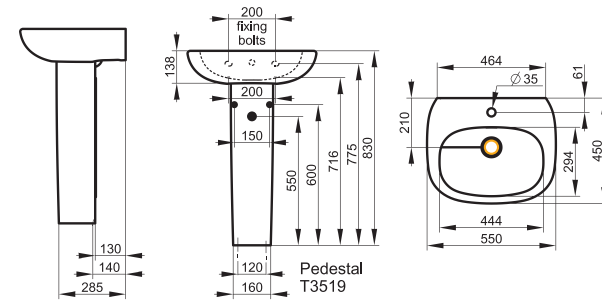

### Requires

G351901 Floor standing pedestal

عامود حوض ٥٥ سم