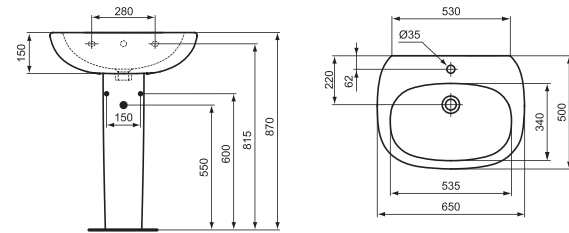

### Requires

G351901 Floor standing pedestal

عامود حوض ٦٥ سم